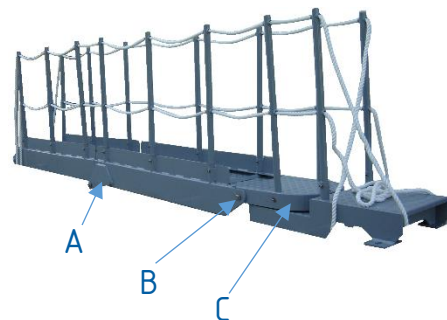

Sizni most

Dimenzije: do 14 m

Materijal: Al legura

Opis:

Okretna platforma (C) s
kutom zakretanja od 180°
2 okretna zgloba (A i B)

Šifra: 0701

Cijena: na upit

Ventilacijska rešetka