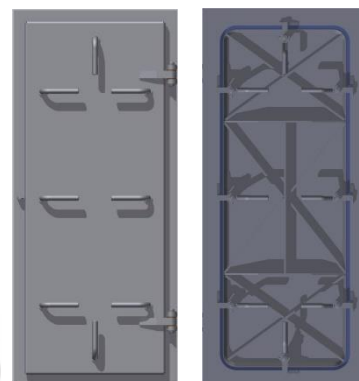

Dimenzije: S.O. 1800x700
S.O. 1600x800
S.O. 1600x600
S.O. 1490x630
S.O. 1330x930
S.O. 1091x746

Materijal: Fe

Šifra: 0305

Cijena: na upit

Opis:
Moguća lijeva i desna
izvedba

Vrata se ispituju vodom pri
tlaku od 0,5 bar-a u komori

Teška vrata – vodonepropusna

Dimenzije: S.O. 1500x600

Materijal: Fe

Opis:
Vrata se ispituju vodom pri
tlaku od 0,5 bar-a u komori

Moguća lijeva i desna
izvedba

Šifra: 0307

Cijena: na upit

Centralno stezanje u 6
točaka pomoću kola